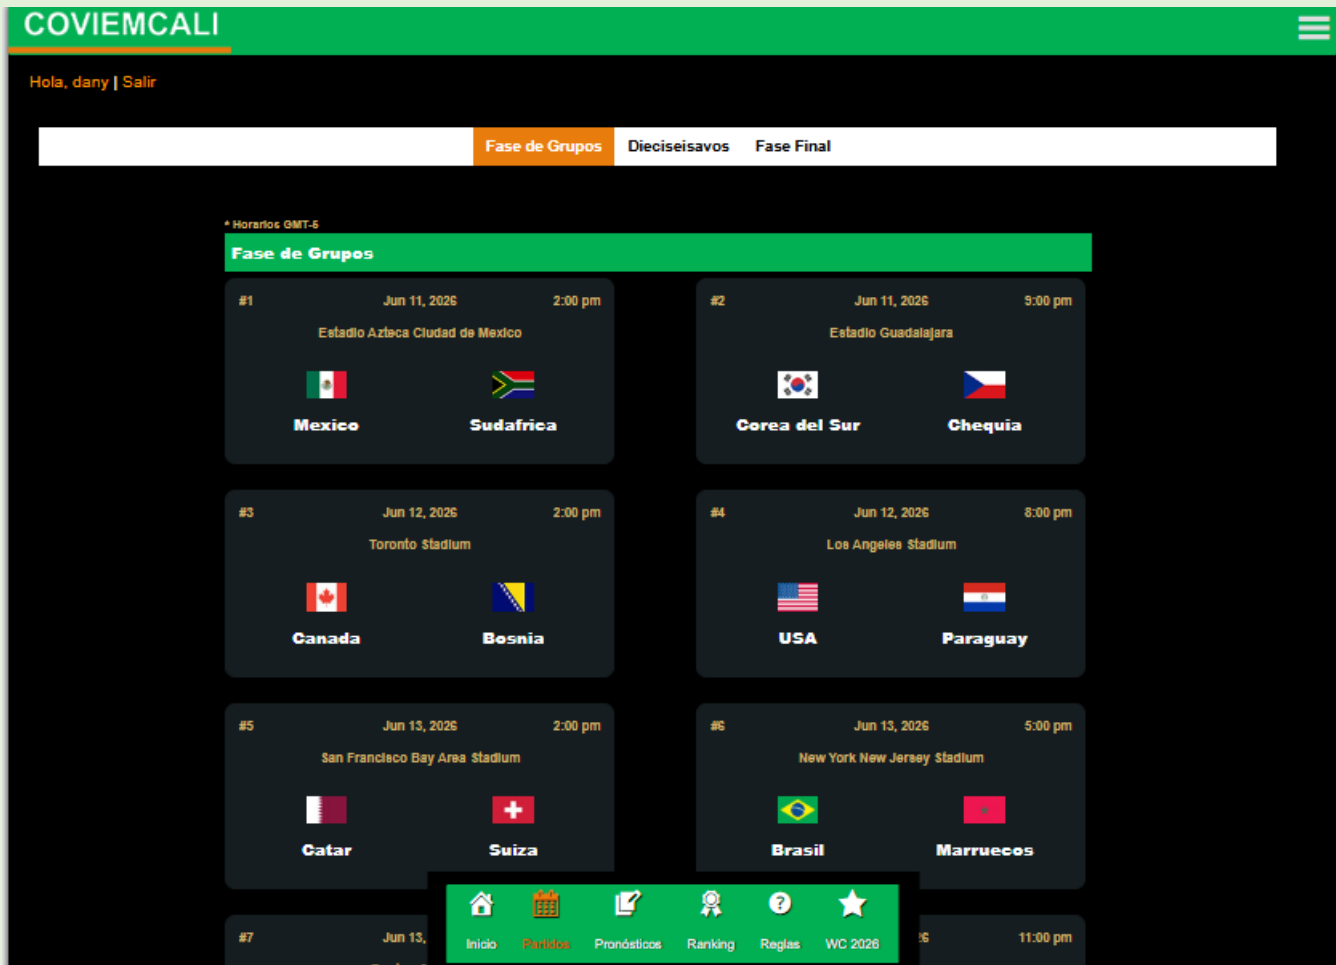

Recuerde marcar la casilla

Estoy de acuerdo

COVIEMCALI

INSTRUCTIVO POLLA FUTBOLERA COVIEMCALI

BARRA DE MENÚ

1. Consultar los partidos del mundial.

COVIEMCALI

INSTRUCTIVO POLLA FUTBOLERA COVIEMCALI

Match	Date	Time	Stadium	Team 1	Team 2	Prediction
#1	Jun 11, 2026	2:00 pm	Estadio Azteca Ciudad de Mexico	Mexico	Sudafria	1 - 1
#2	Jun 11, 2026	9:00 pm	Estadio Guadalajara	Corea del Sur	Chequia	1 - 2
#3	Jun 12, 2026	2:00 pm	Toronto Stadium	Canada	Bosnia	
#4	Jun 12, 2026	8:00 pm	Los Angeles Stadium	USA	Paraguay	