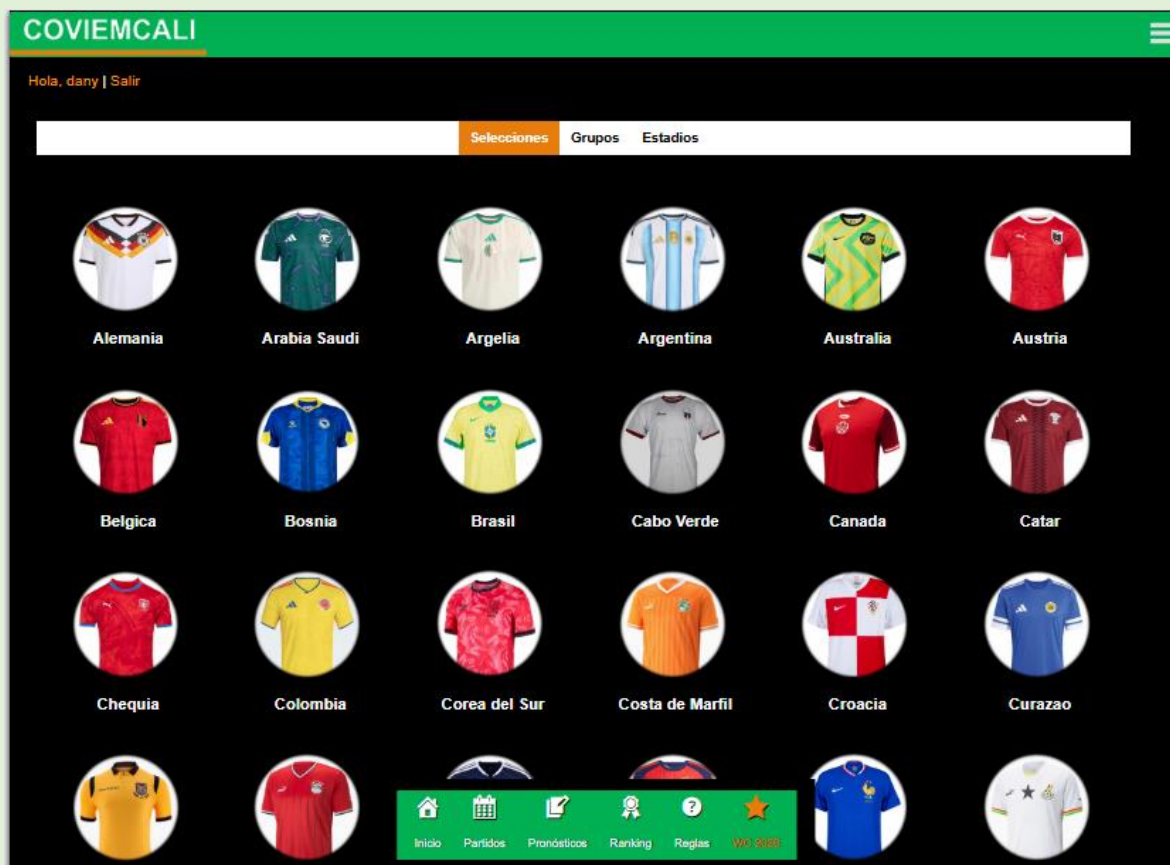

COVIEMCALI

INSTRUCTIVO POLLA FUTBOLERA COVIEMCALI

5. Consultar información de las selecciones, grupos y estadios.

👤 ¡PARTICIPA, DIVIÉRTETE Y DEMUESTRA CUÁNTO SABES DE FÚTBOL! ⚽